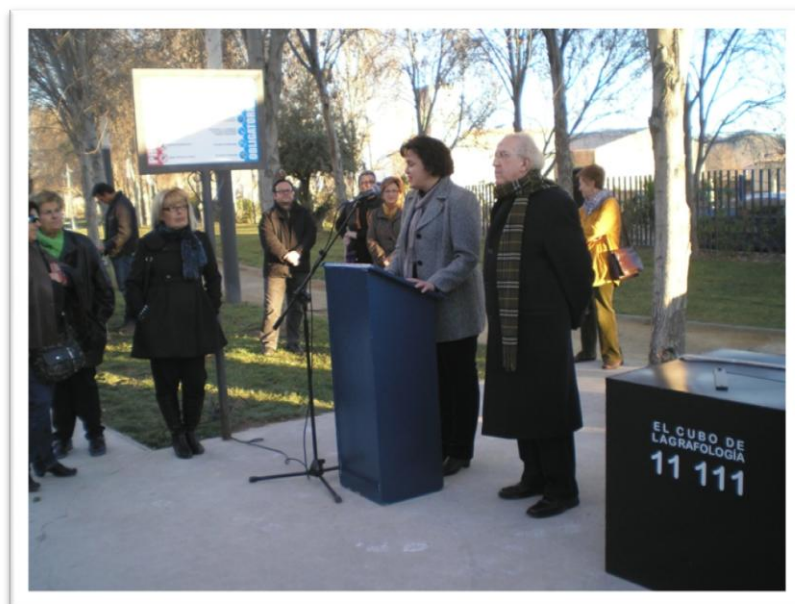

En Puerto Lumbreras (Murcia) ciudad natal de D. Augusto Vels, el pasado viernes 30 de diciembre a las 17 horas se procedió al soterramiento del Cubo de la Grafología (11-111).

El acto que fue presidido por Dña. Maria Isabel Martinez Abellaneda, Concejal