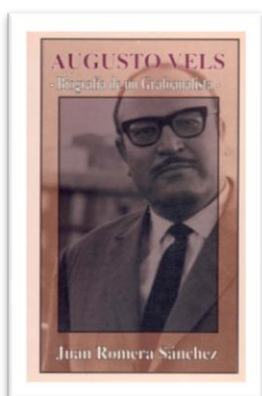

Y del Cronista Oficial de la Villa de Puerto Lumbreras, Don Juan Romera Sánchez, Correspondiente de la Real Academia de Alfonso X el Sabio e investigador con más de 17 obras entre las que se destacan: *Guía histórico-informativa de Puerto Lumbreras* (Ayto. Puerto Lumbreras, 1994), *El primer ayuntamiento lumbrerense* (Ayto. Puerto Lumbreras, 2003), *Breves biografías de lumbrerenses ilustres* (Ayto. Puerto Lumbreras, 1987), y *Augusto Vels: biografía de un Grafoanalista* (Ayto. Puerto Lumbreras, 1996)